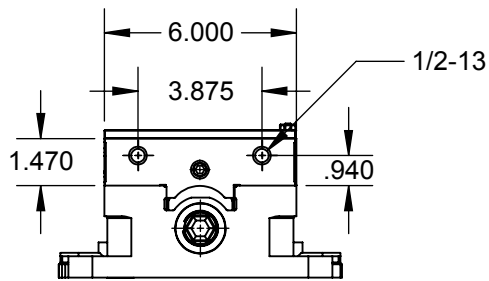

D688 (2D VIEWS)

DIMENSION	MIN. (IN.)	MAX. (IN.)
A	0	8.800
B	2.700	11.500
C	5.600	14.320
D	6.800	17.030