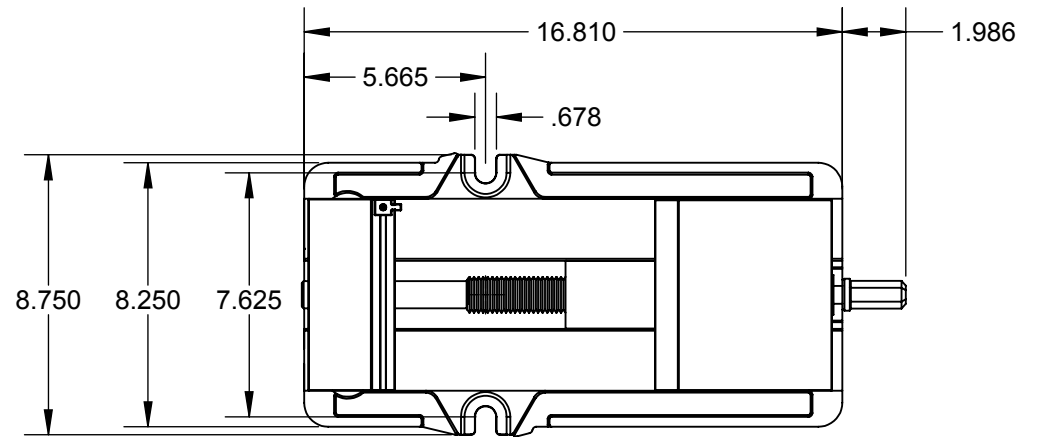

D688 (2D VIEWS)

DIMENSION	MIN. (IN.)	MAX. (IN.)
A	0	8.800
B	2.700	11.500
C	5.600	14.320
D	6.800	17.030