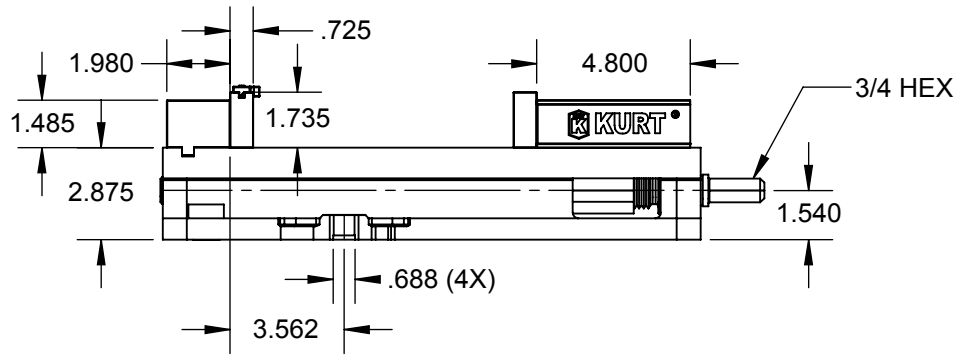

D688 (2D VIEWS)

DIMENSION	MIN. (IN.)	MAX. (IN.)
A	0	8.800
B	2.700	11.500
C	5.600	14.320
D	6.800	17.030